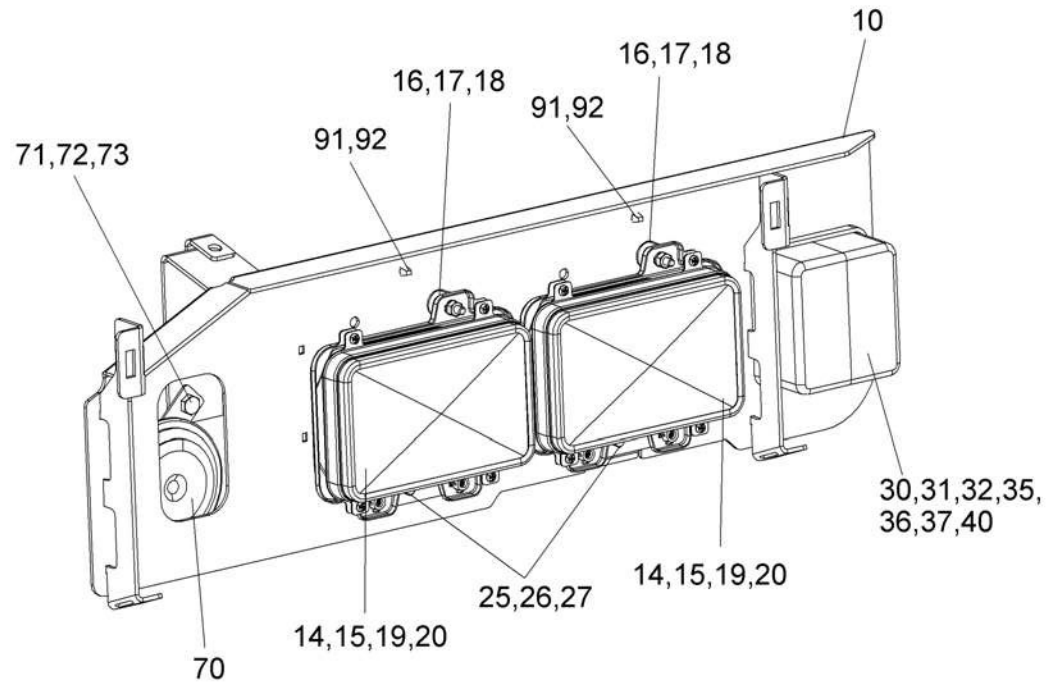

LIGHTING SUPPORTER ASSY left  
BELEUCHTUNGSTRÄGER KPL links  
SUPPORT D ECLAIRAGE CPL a gauche

from No / up to No

Figure  
Bild 99707748936  
Figure

**TADANO**  
1748-06

without illustration ohne bildliche Darstellung sans illustration
90